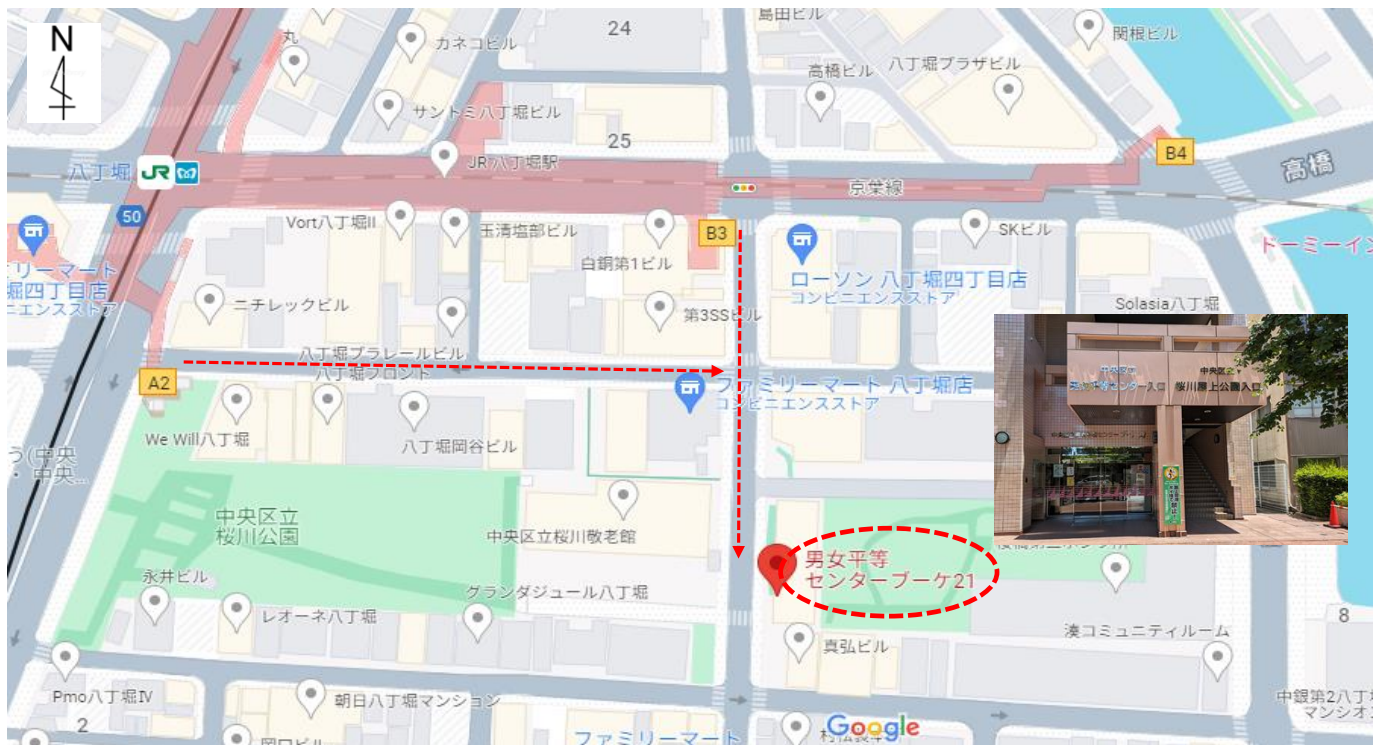

■ **ブーケ21 (八丁堀) : 中央区立男女平等センター「ブーケ21」 マップ**

住所：〒104-0043

東京都中央区湊1-1-1

TEL：03-5543-0651

URL：https://www.city.chuo.lg.jp/bouquet21/shisetsu/shisetsu.html

地下鉄 メトロ日比谷線八丁堀駅下車A2番出口 徒歩約3分

JR JR京葉線八丁堀駅下車B3番出口 徒歩約3分

バス 江戸バス・南循環「鉄砲洲」、下車 徒歩3分、
「入船三丁目」下車 徒歩3分

[北循環] 八丁堀駅 (3番) 徒歩3分

◆ **MAP 2**